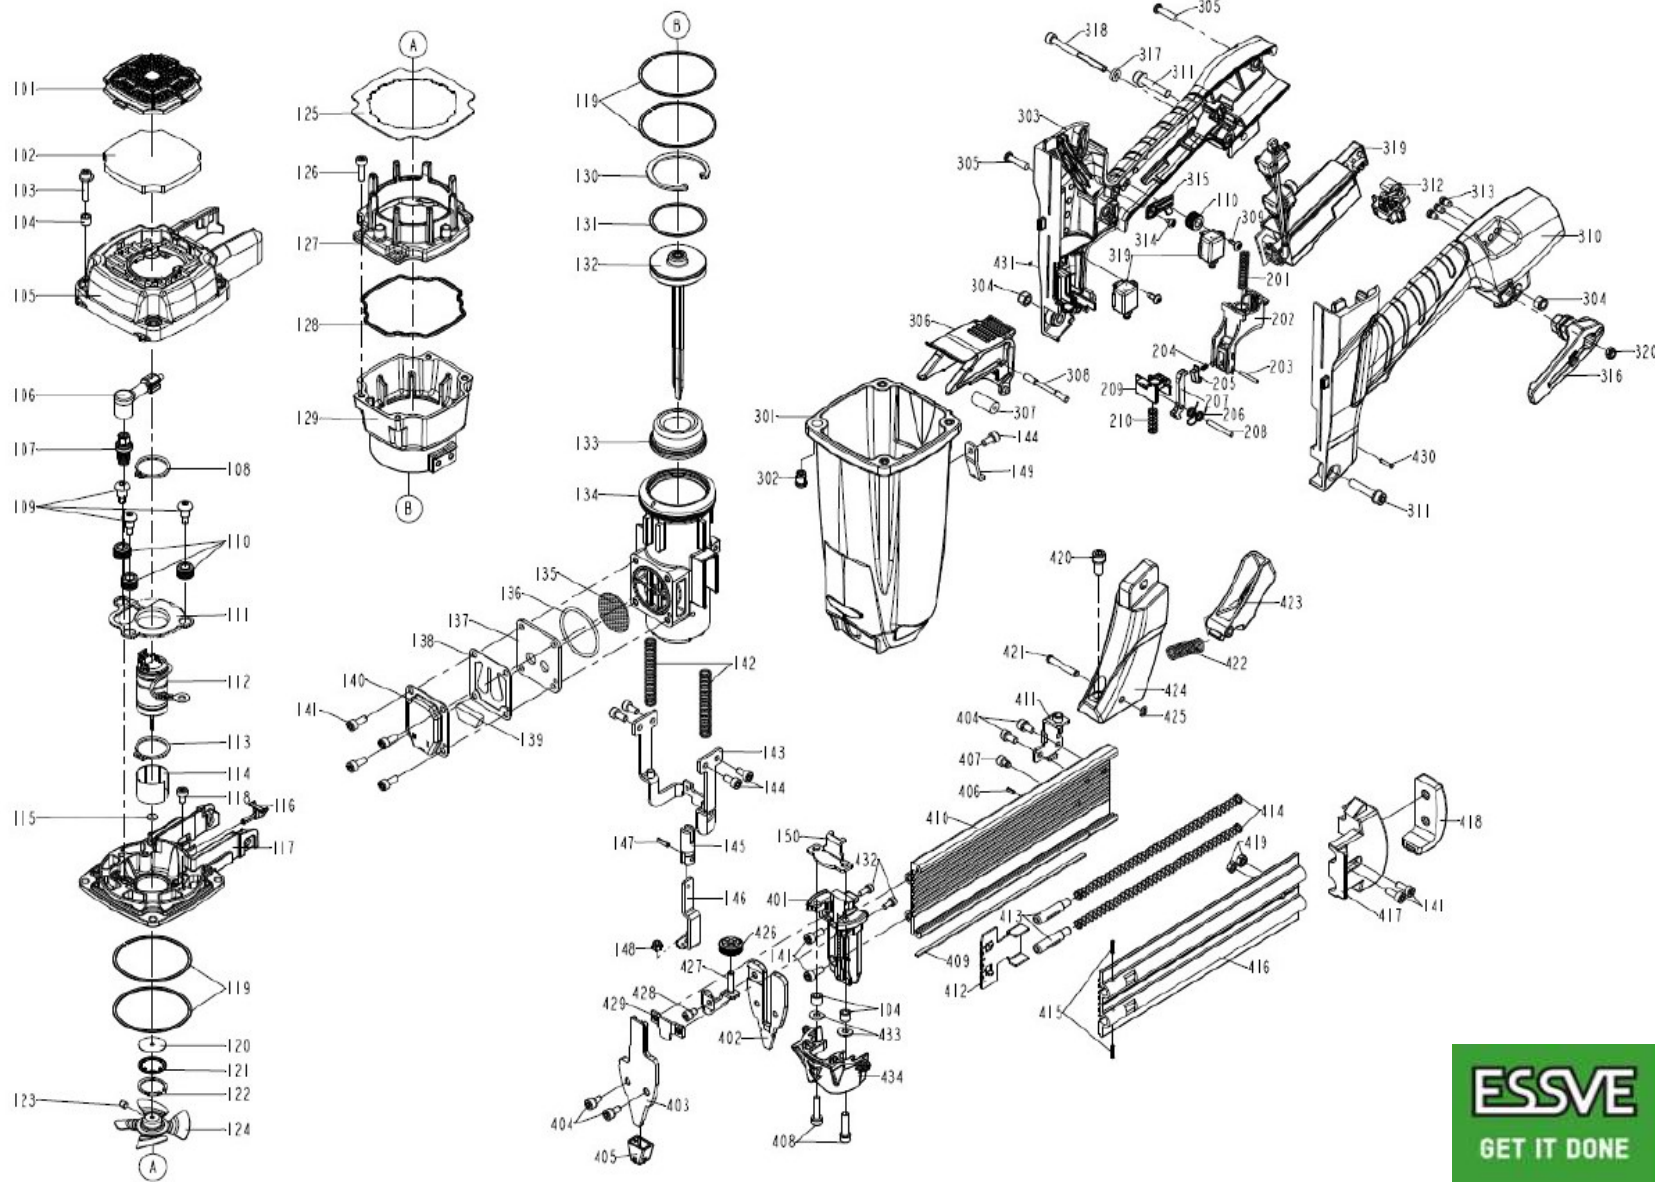

# Brad Nailer ESSVE CBNG 1,8/50

Tool Partnr: 713164

**ESSVE**  
GET IT DONE

Pos	Art. Nr.	Name	Pos	Art. Nr.	Name	Pos	Art. Nr.	Name
101	10000938	DEFLECTOR	139	10000993	CLEANER B	316	10000885	BELT HOOK
102	10000956	FILTER	140	10000995	DEFLECTOR	317	10001024	FLAT WASHER
103	10000999	BOLT W/FLAT WASHER	141	10001007	HEX.SOC.HD.BOLT	318	10001011	HEX.SOC.HD.BOLT
104	10000935	COLLOR	142	10001429	SAFETY SPRING	320	10001056	LOCK NUT
105	10002933	CAP	143	10001430	SAFETY C UNIT	401	10001438	DRIVER GUIDE
106	10001402	HIGH VOLTAGE CABLE SET	144	10001006	HEX.SOC.HD.BOLT	402	10001439	DRIVER GUIDE
107	10001404	SPARKLER UNIT	145	10001431	LINK ROD	403	10001440	DRIVER GUIDE COVER
108	10001030	C - RING	146	10001432	SAFETY B	404	10001176	BOLT ASSY
109	10002893	SCREW	147	10001433	SPIRAL PINS	405	10001441	PROTECTIVE CASING
110	10000902	FEED BUMPER	149	10000997	MOTOR FAN SWITCH LEVER	406	10001442	SPRING PIN
111	10000859	FAN MOTOR BRACKET	150	10001434	DRIVER GUIDE	407	10000967	SCREW
112	10001405	MOTOR UNIT	201	10001435	SPRING	408	10004508	HEX.SOC.HD.BOLT
113	10001031	C - RING	202	10001436	TRIGGER	409	10001443	FLAT BAR
114	10000990	SLEEVE MOTOR	203	10001051	PIN	410	10001444	MAGAZINE A
115	10000960	WASHER-MOTOR SHAFT	204	10000964	GUIDE LOCATING SPRING	411	10001445	BRACKET UNIT
116	10001408	FUEL STEM ADAPTER	205	10000837	STOPPER	412	10001446	PUSHER
117	10002962	END CAP-COMBUSTION CH	206	10000846	SPRING	413	10000951	SHAFT
118	10004496	HEX.SOC.HD.BOLT	207	10000876	SAFETY	414	10000926	PUSHER SPRING
119	10001410	PISTON RING-CYLINDER	208	10001052	PIN	415	10001041	SPRING PIN
120	10001275	SEAL	209	10000955	LINK-BLOCK	416	10004509	MAGAZINE B
121	10001230	SEAL PLATE-MOTOR	210	10000958	SPRING	417	10000897	REAR PLATE
122	10001322	IN-CONCENTRIC RING	301	10004497	GUN BODY UNIT	418	10000968	PROTECTING HOOD COVER
123	2040104020102	HEX.SOC.HD.SCREW M4*4	302	10004498	CAP NUT	419	10001058	NUT
124	10002870	COOLING FAN ASSEMBLY	303	10004499	HANDLE A UNIT	420	10001000	BOLT ASSY
125	10001412	SPACER	303	10004506	HANDLE A UNIT	421	10000892	LATCH PIN
126	10001415	HEX.SOC.HD.BOLT	304	10002985	LOCK NUT	422	10000845	LOCK.SPRING
127	10002965	UPPER COMBUSTION CHAMBER	305	10002975	TAP BOLT	423	10001448	LATCH
128	10001416	PACKING	306	10000996	FUEL ACTUATOR	424	10000861	POSITIONING SHEET
129	10002963	COMBUSTION CHAMBER	307	10000992	BUSH-FUEL ACTUATOR	425	10001037	E - RING
130	10001029	C - RING	308	10000864	PIN-FUEL ACTUATOR	426	10000978	ADJUST AXIE
131	10001418	PISTON RING	309	10002974	TAP BOLT	427	10001449	SAFETY A UNIT
132	10001419	DRIVER UNIT	310	10004501	HANDLE B UNIT	428	10001450	BOLT ASSY
133	10001420	BUMPER	310	10004507	HANDLE A UNIT	429	10001451	DRIVER GUIDE COVER A
134	10001421	CYLINDER	311	10001307	BOLT W/FLAT WASHER	430	10000863	FIXED PIN
135	10001422	EXHAUST MESH PLATE	312	10001217	CONNECTING UNIT	431	10001039	E - RING
136	10001064	O - RING	313	10002966	LED COVER	432	10001452	HEX.SOC.HD.BOLT
137	10000994	EXHAUST BAFFLE	314	10001315	TAP BOLT	433	10004510	FLAT WASHER
138	1139X11500012	REED VALVE	315	10002898	WIRE HARNESS PLATE	434	10001453	COVER-SAFETY